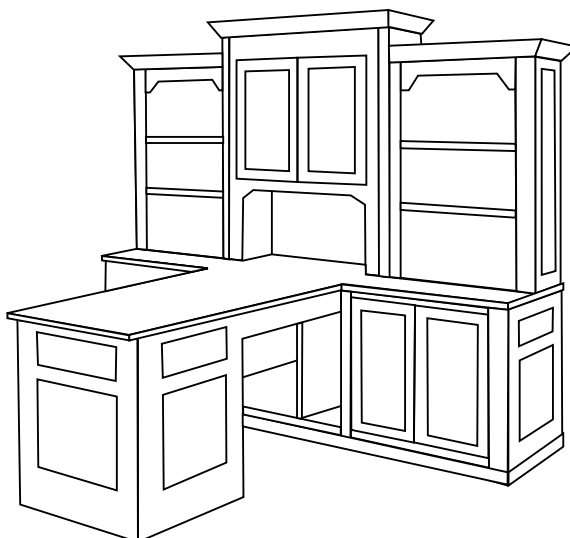

### U Shape Desk

JEF-622

Base - 30½"H x 99"W x 72½"D

JEF-612

Hutch - 49"H x 75"W x 16"D